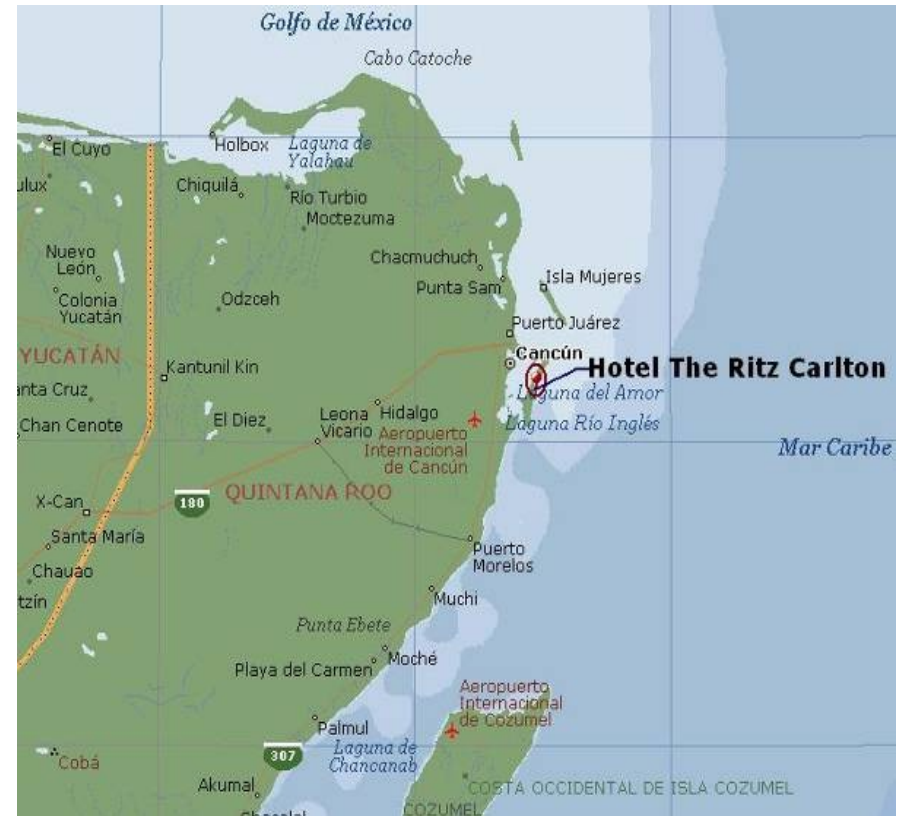

Baja Investment Properties
PO Box 212013 Chula Vista, CA. 91921
Ph 619 623 5600 Fax 619 872 0684

Listing 204 Hotel The Ritz Carlton

Cuenta con habitaciones incluyendo 50 suites: 365, 3 canchas de tenis y centro de ejercicio, 3 albercas, spa, salón de belleza, gym, 3,000 metros cuadrados de espacio para eventos y convenciones, 3 salones de reuniones con vista al mar, 8 salones, villas y casitas en la playa, área comercial: rentadora, joyerías, agencia de viajes, boutiques, entre otros, wi-fi access en las áreas públicas, 4 restaurantes, bar y lobby lounge. Así mismo cuenta con 365 metros de playa.

UBICACIÓN: Cancún, Quintana Roo, México.

Baja Investment Properties
PO Box 212013 Chula Vista, CA. 91921
Ph 619 623 5600 Fax 619 872 0684

TERRENO:

UBICACIÓN:

Al Norte Isla Mujeres
Al Sur Laguna Río Ingles
Al Este Mar Caribe
Al Oeste Laguna del Amor (Cancún)